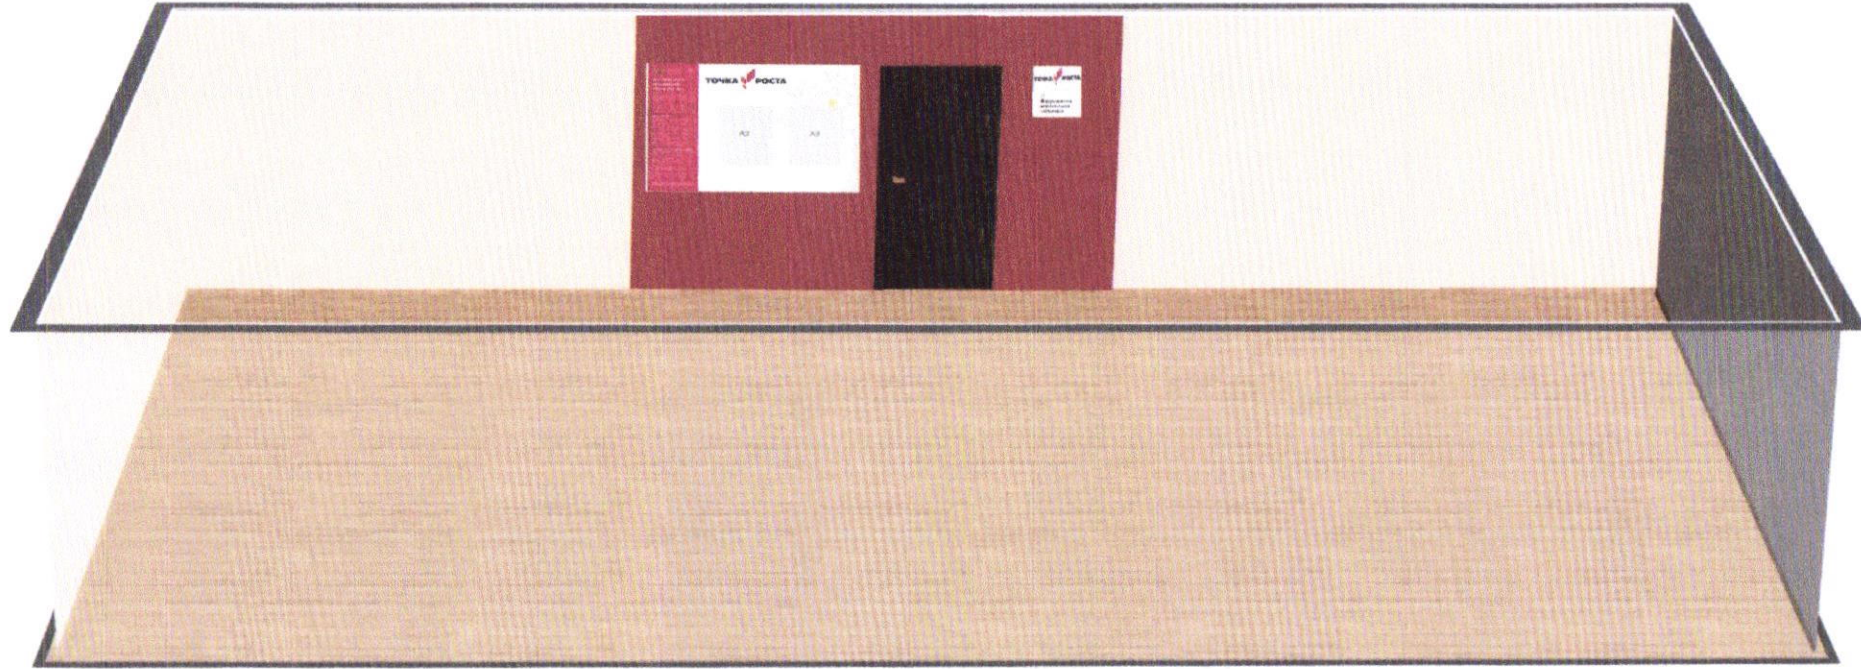

Согласовано
Заместитель главы
м.р. Пахвистневский
С.В.Черкасов
«16» 03 2022

Согласовано
Гл. консультант МОиН СО
Ю.В.Пряхина
«16» 03 2022