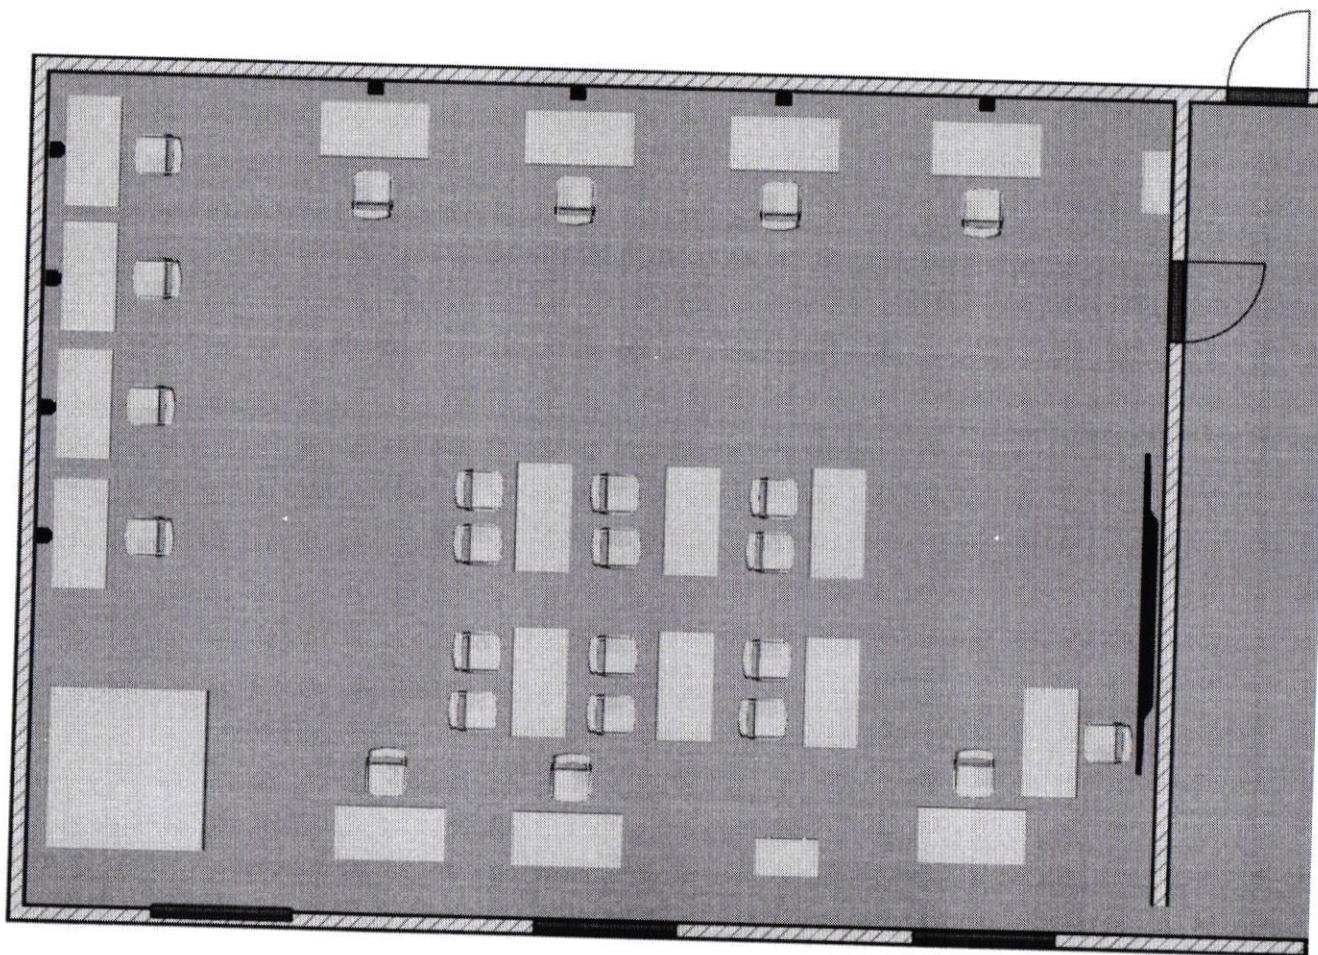

Согласовано
Руководитель СВУ МОиН СО
А.Н.Каврын
«16» 03 2022

Согласовано
Заместитель главы
м.р. Похвистневский
С.В.Черкасов
«16» 03 2022

Согласовано
Гл. консультант МОиН СО
Ю.В.Пряхина
«16» 03 2022

Технологическая лаборатория
Зонирование. Центр «Точка роста» на базе ГБОУ СОШ им. А.М. Шулайкина с. Старый Аманак