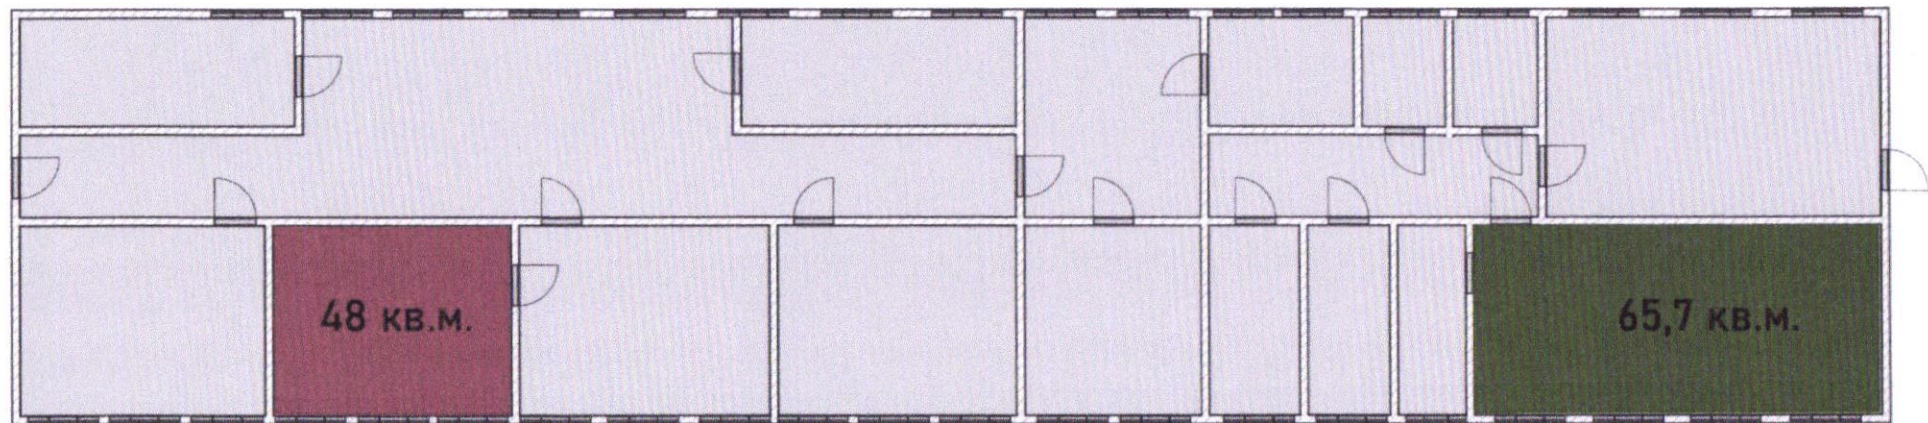

Согласовано
Руководитель СВУ МОиН СО
А.Н.Каврын
«16» 03 2022

Согласовано
Заместитель главы
м.р. Похвистневский
С.В.Черкасов
«16» 03 2022

Согласовано
Гл. консультант МОиН СО
Ю.В.Пряхина
«16» 03 2022

Центр «Точка роста» на базе ГБОУ СОШ им. А.М. Шулайкина с. Старый Аманак.

2 этаж

Технологическая лаборатория

Естественно-научная лаборатория