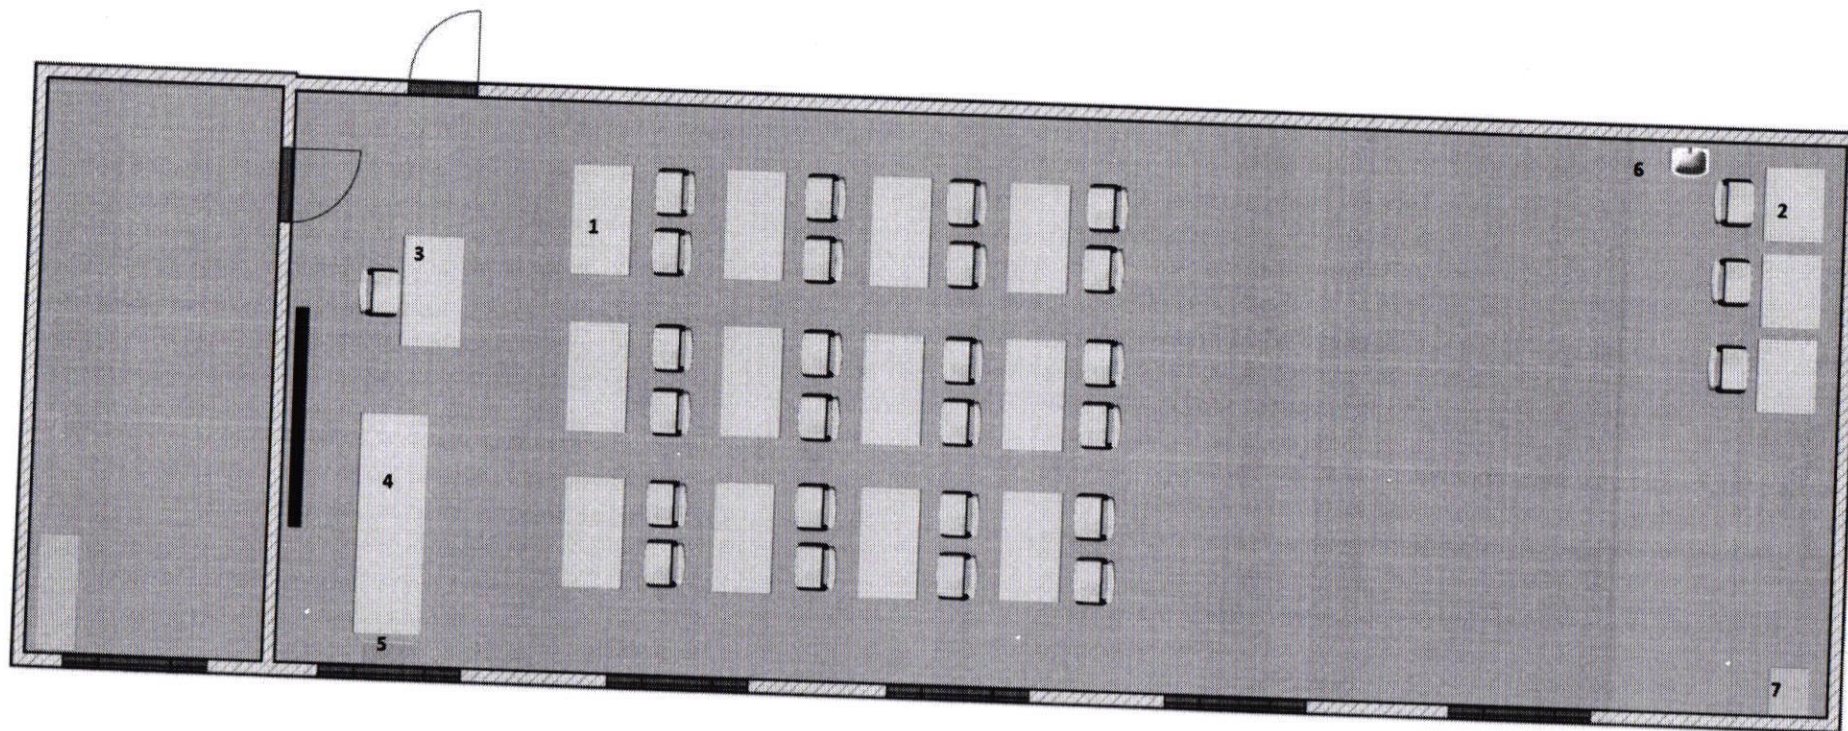

Зонирование. Центр «Точка роста» на базе ГБОУ СОШ им. А.М. Шулайкина с. Старый Аманак

Естественнонаучная лаборатория