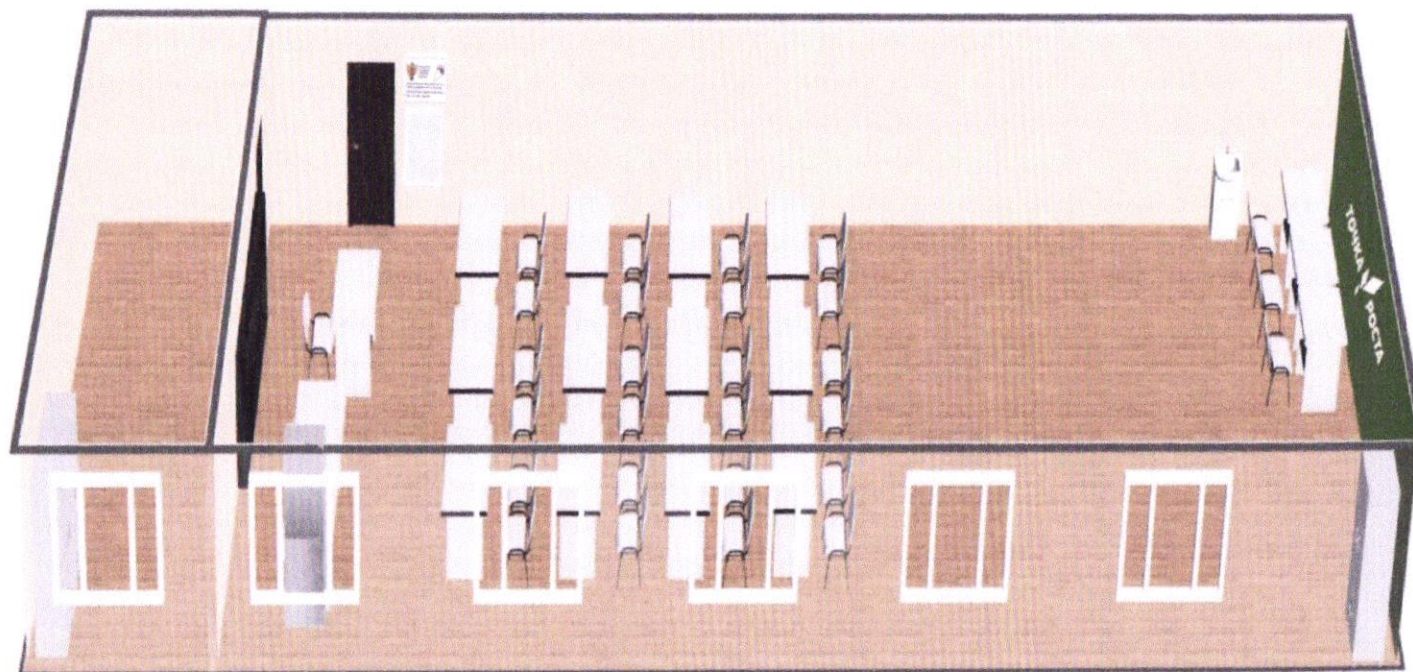

Согласовано
Гл. консультант МОиН СО
Ю.В.Пряхина
«16» 03 2022

Зонирование. Центр «Точка роста» на базе ГБОУ СОШ им. А.М. Шулайкина с. Старый Аманак

Естественнонаучная лаборатория

- 1 – зона учебная:
 - Стол ученический – 12 шт
 - Стул ученический - 24 шт
- 2- зона лабораторных работ:
 - Стол ученический – 3 шт
 - Стул ученический - 6 шт
- 3 – рабочее место учителя
 - Стол учительский – 1 шт
 - Стул на роликах 1 шт
- 4 – демонстрационная зона
- 5 – вытяжной шкаф
- 6. – тумба с мойкой
- 7. - Шкаф для учебных пособий